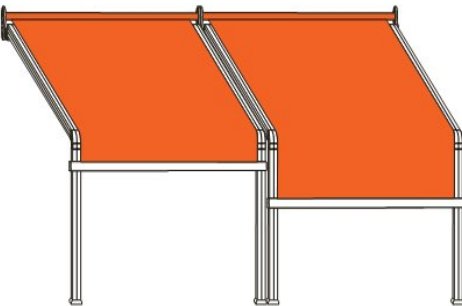

Era Raylı Tente - Era Rail Awning

Geniş alanları kapalı ve açık olarak kullanabilme imkanı sağlayan tente modelidir. İstenildiğinde açık, istenildiğinde kapalı mekanlara sahip olmak isteyenlerin tercihidir.

Tent model providing the opportunity to use wide areas in closed and open manner. It is the preference of those desiring to open and close their spaces with respect to their wills.