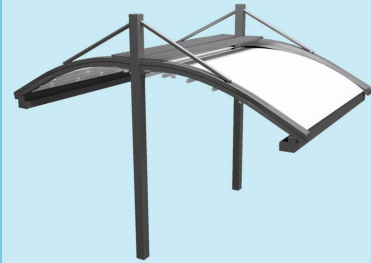

Balıklı **HASAN USTA**®
SÜT TATLILARI

enizBank 
diz Ticari Merkez

 **Domino's Pizza**
444 33 22

Gölgenin Şiirle Buluşması...

Güneş ışığını multifonksiyonel şekilde kontrol etmenin ötesinde, yaşamınıza değer katacak , gölgenize sanatsal duruş kazandıracak yeni concept tente. Modern kompakt kasası ve muhteşem tasarımı ile tente dünyasına yeni bir soluk getiriyor.