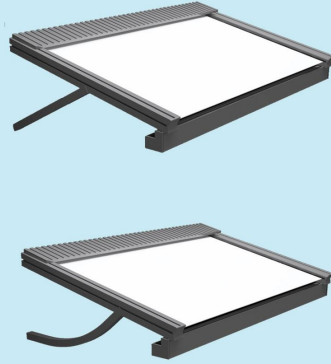

Balıklı **HASAN USTA**®
SÜT TATLILARI

enizBank 
diz Ticari Merkez

 **Domino's Pizza**
444 33 22

Gölgenin Şiirle Buluşması...

Güneş ışığını multifonksiyonel şekilde kontrol etmenin ötesinde, yaşamınıza değer katacak , gölgenize sanatsal duruş kazandıracak yeni concept tente. Modern kompakt kasası ve muhteşem tasarımı ile tente dünyasına yeni bir soluk getiriyor.